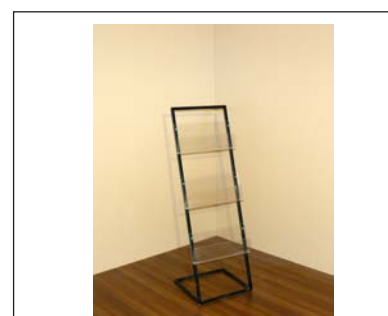

Meuble information
Disponible en : ○ blanc

Réf. 1503 CHF 140.–

Élément de bar 2 étages
Disponible en : ○ blanc

Réf. 1504 CHF 140.–

Porte prospectus

Vitrine triangulaire verrouillable
avec éclairage
Disponible en : ○ blanc

Réf. 1102 CHF 260.–

Etagère
Disponible en : ○ blanc

Réf. 1404 CHF 110.–

Porte prospectus A4
Disponible en : ○ blanc ● noir

Réf. 1604 (blanc) CHF 75.–
Réf. 1603 (noir) CHF 75.–

Porte prospectus
(diverses grandeurs)
Disponible en : ● noir