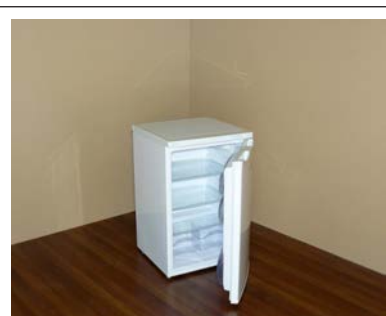

Tabouret balance
Disponible en : ○ blanc

Réf. 1305 CHF 70.–

Fauteuil
Disponible en : ○ blanc

Réf. 1312 CHF 55.–

Fauteuil
Disponible en : ● noir

Réf. 1311 CHF 55.–

Chaise en PVC
Disponible en : ● gris ● noir

Réf. 1306 (gris) CHF 55.–
Réf. 1307 (noir) CHF 55.–

LOCATION DE MOBILIER

Frigos

Frigo 100 LT
Disponible en : ○ blanc

Réf. 1702 CHF 110.–

Frigo 200 LT
Disponible en : ○ blanc

Réf. 1701 CHF 220.–

Garderobe