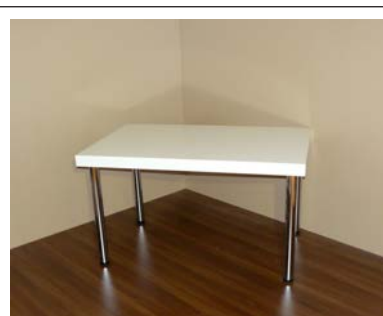

Réf. 1102 CHF 260.–

Etagère
Disponible en : ○ blanc

Réf. 1404 CHF 110.–

Porte prospectus A4
Disponible en : ○ blanc ● noir

Réf. 1604 (blanc) CHF 75.–
Réf. 1603 (noir) CHF 75.–

Porte prospectus
(diverses grandeurs)
Disponible en : ● noir

Réf. 1605 CHF 85.–

Porte prospectus A4
Disponible en : ● gris

Réf. 1606 CHF 95.–

LOCATION DE MOBILIER

Tables

Table 80/80 cm
Disponible en : ○ blanc

Réf. 1207 CHF 65.–

Table 80/120 cm
Disponible en : ○ blanc

Réf. 1208 CHF 120.–

Table haute
Disponible en : ● chrome

Réf. 1201 CHF 80.–

Table basse Ø 90 cm
Disponible en : ● chrome

Réf. 1203 CHF 90.–

Table haute (110 cm) 60/60 cm
Disponible en : ○ blanc

Réf. 1205 CHF 95.–

Table haute (110 cm) Ø 60 cm
Disponible en : ○ blanc

Réf. 1202 CHF 95.–

Table (75 cm) Ø 95 cm
Disponible en : ○ blanc

Réf. 1200 CHF 95.–

Tables basses
Disponible en : ● verre

Réf. 1209 CHF 85.–

Assises

Tabouret de bar
Disponible en : ● chrome