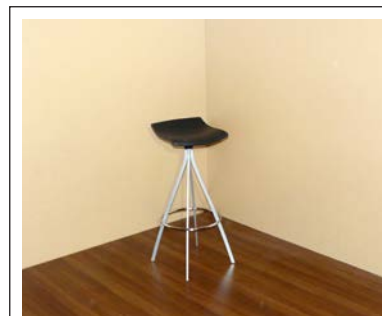

Table haute (110 cm) Ø 60 cm
Disponible en : ○ blanc

Réf. 1202 CHF 95.–

Table (75 cm) Ø 95 cm
Disponible en : ○ blanc

Réf. 1200 CHF 95.–

Tables basses
Disponible en : ● verre

Réf. 1209 CHF 85.–

Assises

Tabouret de bar
Disponible en : ● chrome

Réf. 1302 CHF 55.–

Tabouret de bar gimlet
Disponible en : ● chrome

Réf. 1301 CHF 85.–

Tabouret de bar Hay
Disponible en : ○ blanc

Réf. 1303 CHF 85.–

Tabouret assis-debout
Disponible en : ● noir

Réf. 1309 CHF 70.–